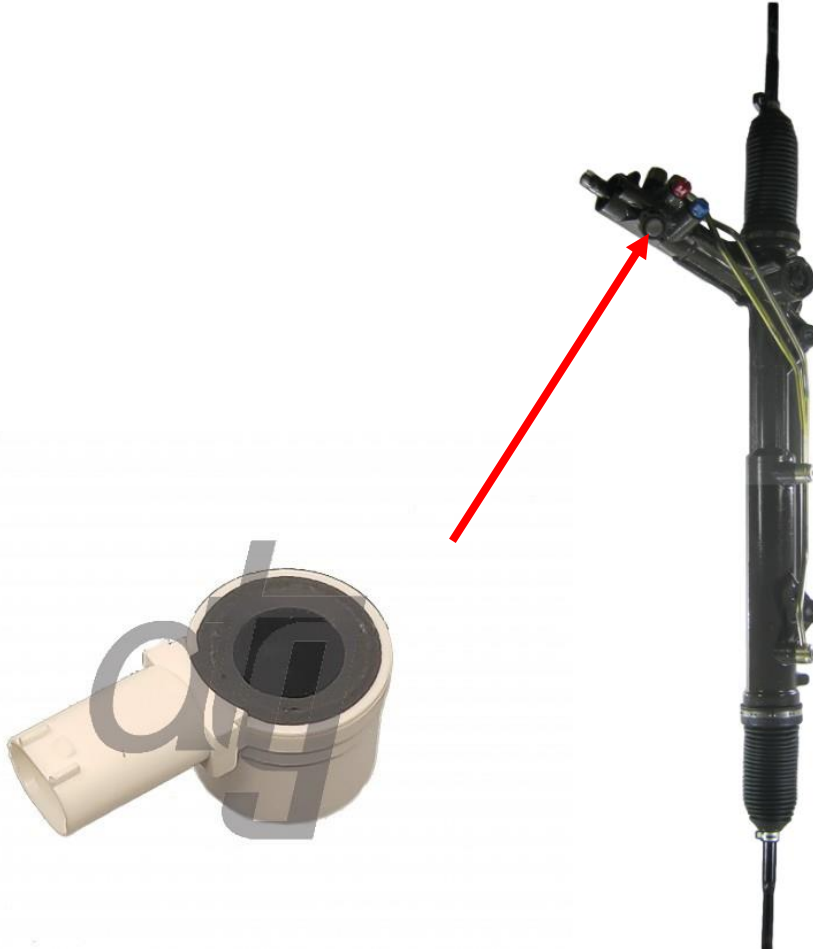

**Servotronic sensor connector Part No. 40340016**

<b>Application</b>
BMW X5

**FITS THE FOLLOWING**

<b>Rack part number</b>	<b>Crossreferences</b>	<b>Application</b>
ATGR20031RB	BMW 32136761822, 6769268, 32136751153, 6761822, 32136769268, 32136760114, 6769267, 32106769268, 6751283,	BMW X5 I (E53) (1999 - 2006)

	32136769267, 32136751283, 6763343	
ATGR24361RB	OEM 32106793552 BMW 32106793552, 32102473343, 679265505, 32106792655	BMW X5 II (E70) (2006 - 2011) X5 II (E70) (2010 - 2013) X6 I (E71) (2007 - 2012) X6 I (E71) (2012 - 2014)